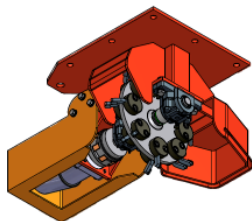

Chaussée de Louvain, 484
 B - 5004 BOUGE
 + 32 (0) 494 52 44 52
 +32 (0) 2 400 72 35
acikobel@gmail.com
www.aciko.be

RT 06 RT 12 RT 20 RT 30 L

120 - 150 kg.

RT 30 R

350 - 390 kg.

RT 40 RT 55

650 - 700 kg.

		800kg		1 à 2 tonnes				2,5 à 3 tonnes		3,5 à 6 tonnes			7,5 à 10 tonnes.				8 à 11 tonnes		12 tonnes	13 à 24 tonnes																															
		12	15	20	25	30	35	40	45	50	55	60	65	70	75	80	85	90	95	100	105	110	115	120	125	130	140	145	150	160	170	180																			
ROTO SOUCHE	RT 06	800kg																																																	
	RT 12																																																		
	RT 20																																																		
	RT 30 L																																																		
	RT 30 R																																																		
	RT 40																																					12 tonnes													
RT 55																																							12 tonnes												