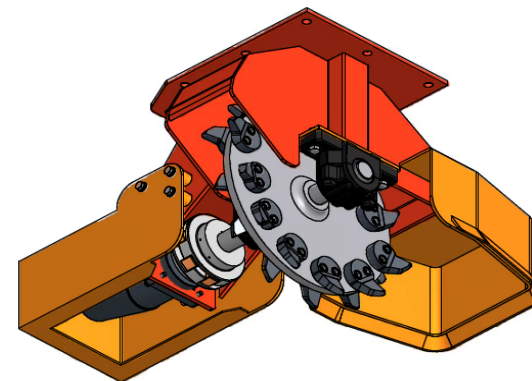

Chaussée de Louvain, 484
 B - 5004 BOUGE
 + 32 (0) 494 52 44 52
 +32 (0) 2 400 72 35
acikobel@gmail.com
www.aciko.be

RT 06 RT 12 RT 20 RT 30 L

120 - 150 kg.

RT 30 R

350 - 390 kg.

RT 40 RT 55

650 - 700 kg.

		800kg		1 à 2 tonnes				2,5 à 3 tonnes		3,5 à 6 tonnes			7,5 à 10 tonnes.				8 à 11 tonnes		12 tonnes	13 à 24 tonnes																															
		12	15	20	25	30	35	40	45	50	55	60	65	70	75	80	85	90	95	100	105	110	115	120	125	130	140	145	150	160	170	180																			
ROTO SOUCHE	RT 06	800kg																																																	
	RT 12																																																		
	RT 20																																																		
	RT 30 L																																																		
	RT 30 R																																																		
	RT 40																																					12 tonnes													
RT 55																																							12 tonnes												