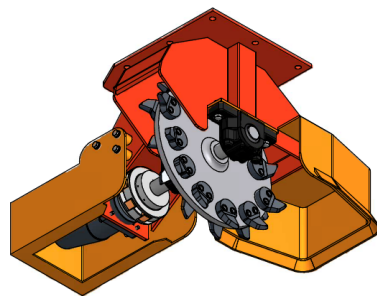

Chaussée de Louvain, 484
 B - 5004 BOUGE
 + 32 (0) 494 52 44 52
 +32 (0) 2 400 72 35
acikobel@gmail.com
www.aciko.be

RT 06 RT 12 RT 20 RT 30 L

120 - 150 kg.

RT 30 R

350 - 390 kg.

RT 40 RT 55

650 - 700 kg.

		800kg		1 à 2 tonnes				2,5 à 3 tonnes		3,5 à 6 tonnes			7,5 à 10 tonnes.				8 à 11 tonnes		12 tonnes	13 à 24 tonnes																															
		12	15	20	25	30	35	40	45	50	55	60	65	70	75	80	85	90	95	100	105	110	115	120	125	130	140	145	150	160	170	180																			
ROTO SOUCHE	RT 06	800kg																																																	
	RT 12																																																		
	RT 20																																																		
	RT 30 L																																																		
	RT 30 R																																																		
	RT 40																																					12 tonnes													
RT 55																																							12 tonnes												